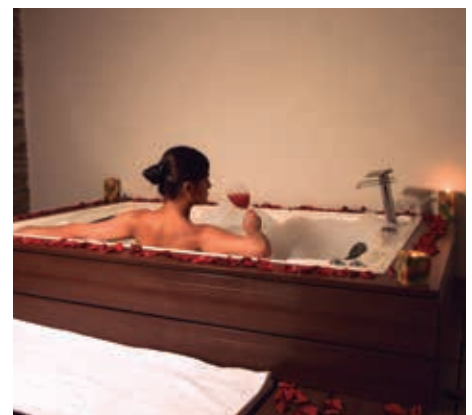

TARIFARIO 2019

BONO SPA	DESCRIPCIÓN	feg FONDO DE EMPLEO GRATIFICADO	TARIFA PLENA
AURUM	Masaje de bienvenida Thai ó Eki de 2 a 3 minutos, masaje de 40 min. corporal, exfoliación facial y corporal, hidratación facial y corporal, baño sauna y baño turco 30 min. cada estación.	\$132.000	\$264.000
PLATINUM	Masaje podal de bienvenida 2 a 3 minutos, masaje de 20 min en el cuello y espalda, exfoliación corporal, baño sauna ó baño turco 20 minutos cada estación e hidratación corporal.	\$74.800	\$149.600
HERBAL	Masaje de 30 minutos en todo el cuerpo, exfoliación facial, mascarilla hidratante facial.	\$60.500	\$121.000
PAREJA	Masaje Eki de bienvenida de 2 a 3 minutos, masaje de 40 minutos en todo el cuerpo, exfoliación facial, hidroterapia con espuma de baño y sales marinas (Jacuzzi) 20 minutos.	\$176.000	\$352.000
DUO SPA	Masaje manual de 30 minutos con aceite, exfoliación corporal, hidratación corporal, tratamiento contorno de ojos, tratamiento capilar.	\$132.000	\$264.000
HOME SPA	Servicio a domicilio, masaje de relajación 40 minutos con aceite de coco, exfoliación e hidratación a base de leche de coco, tratamiento facial de caviar, tratamiento capilar de queratina.	\$198.000	\$396.000

Este moderno espacio cuenta con:

- Cámara de vapor y cámara seca.
- Dos cabinas de relajación.
- Jacuzzi.
- Una pileta romana.
- Wellmax.
- 3 duchas sensoriales (aromaterapia + cromaterapia)
- Sala de descanso, camillas descansadoras y vestiers.

MALU SPA

Av. La Esperanza No. 51-40-. Sótano 1. Hotel Wyndham Bogotá Art.
Dentro del complejo del Capital Towers (Hotel Wyndham Bogotá Art y Hotel Tryp La Embajada) ingresando al gimnasio Spinning Center Usted encontrará nuestro Spa con:

- Cuatro (4) cabinas de relajación.
- Jacuzzi con zonas de descanso.
- Ducha sensoriales (aromaterapia + cromaterapia) con tres estaciones.
- Sala de descanso.
- Vestiers.
- Opcional piscina lúdica y baño turco reservando con antelación.