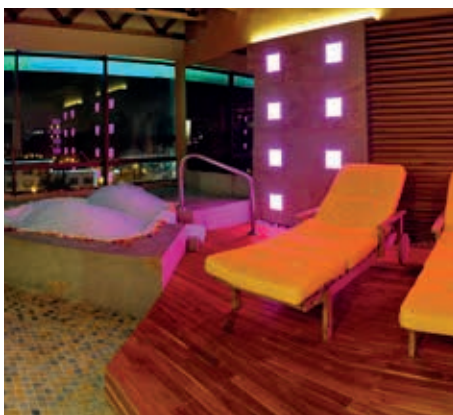

VISTA SPA CLUB

Sede exclusiva para afiliados activos y huéspedes del hotel

Calle 100 No. 18A-30. P. 5-6. Hotel Clarion Bogotá Plaza.

Este moderno espacio cuenta con:

- Cámara de vapor y cámara seca.
- Dos cabinas de relajación.
- Jacuzzi.
- Una pileta romana.
- Wellmax.
- 3 duchas sensoriales (aromaterapia + cromaterapia)
- Sala de descanso, camillas descansadoras y vestiers.